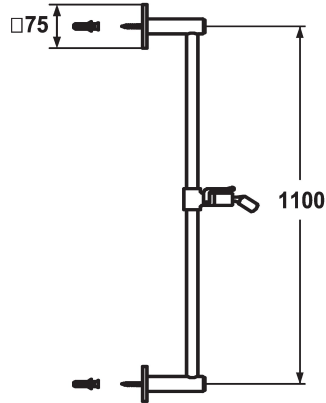

KWC FIT

Duschgleitstange design

Modell-Linie: **SHOWERCULTURE** | 26.000.505.000

Duscharmaturen | Zubehör Duschen

KWC-Nr.

122531
chromeline, L 612

122532
chromeline, L 1100

* KWC Duschgleitstange FIT design
- "Das Original"
* Aus Messing

Mass Länge

L 612

L 1100

* KWC Kugelgelenk Brausenhalter, Höhenverstellung arretierbar
* Rohrdurchmesser 18 mm
* Duschgleitstange bei Bedarf auf individuelle Länge kürzbar

Technische Daten

Durchmesser

75 x 75

Farbcode

chromeline

Armaturtyp

Duschgleitstange

Mass Länge

L 43 5/16"

Mass Länge

L 1100