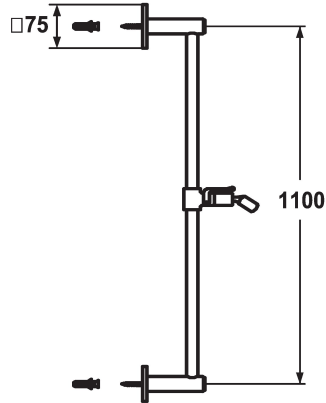

KWC FIT

Duschgleitstange design

Modell-Linie: SHOWERCULTURE | 26.000.505.000

Duscharmaturen | Zubehör Duschen

KWC-Nr.

122531
chromeline, L 612

122532
chromeline, L 1100

Mass Länge

L 612

L 1100

* KWC Duschgleitstange FIT design
- "Das Original"
* Aus Messing

* KWC Kugelgelenk Brausenhalter, Höhenverstellung arretierbar
* Rohrdurchmesser 18 mm
* Duschgleitstange bei Bedarf auf individuelle Länge kürzbar

Technische Daten

Durchmesser

75 x 75

Farbcode

chromeline

Armaturtyp

Duschgleitstange

Mass Länge

L 43 5/16"

Mass Länge

L 1100

Material

Messing

teamNumber

727880.502