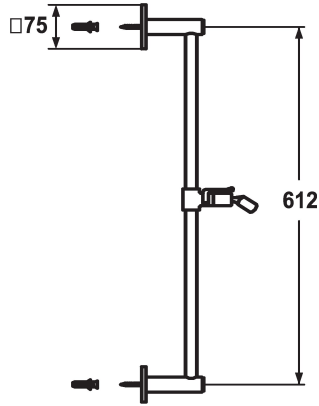

KWC Doucheglijstang

Modell-Linie: **SHOWERCULTURE** | 26.000.504.000
Douches | Accessoires voor douches

KWC-No.

122531
chromeline, L612, vierkante rozet

122532
chromeline, L1100, vierkante rozet

* KWC Doucheglijstang FIT design
- "Het origineel"
* Van messing
* KWC kogelgewricht douchehouder, vastzetbare hoogte-instelling

Afmeting lengte

L612

L1100

* Buisdiameter 18 mm
* Doucheglijstang kan zo nodig tot individuele lengte ingekort worden

Technical Data

Diameter
Kleurcode
Kraan type
Afmeting lengte
Afmeting lengte
Materiaal

75x75
chromeline
Duschgleitstange
L612-l
L612
Messing