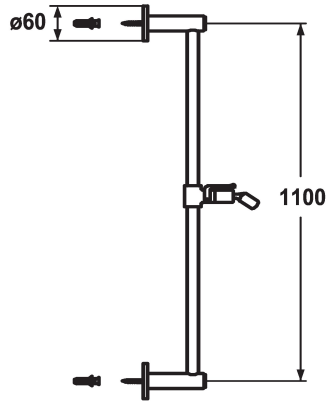

KWC FIT Sliding wall bar style

Modell-Linie: **SHOWERCULTURE | 26.000.503.000**

Armatura natryskowa | Wyposażenie dodatkowe do armatur natryskowych

KWC-No.

122529
chromeline, L 612

122530
chromeline, L 1100

Measure_L

L612

L1100

* KWC Sliding wall bar FIT style
- "The original"
* Made of brass
* KWC ball joint bracket, elevation adjustment lockable

* Tube diameter 18 mm
* The sliding wall bar can be shortened to any individual length as required

Dane techniczne

średnicy

D60

ATT-KWC-FARBCODE

chromeline

Faucet_typ

Duschgleitstange

Measure_L_USA

L1100-I

Measure_L

L1100

Materiał

Mosiądz