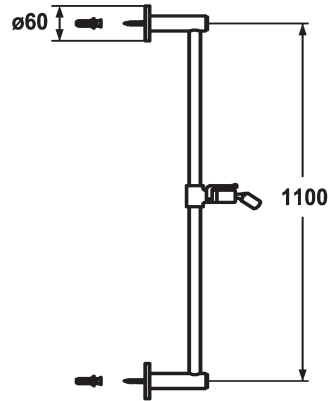

## KWC FIT Doucheglijstang

Modell-Linie: **SHOWERCULTURE** | 26.000.503.000  
Douches | Accessoires voor douches

### KWC-No.

**122529**  
chromeline, L 612

**122530**  
chromeline, L 1100

\* KWC Doucheglijstang FIT style  
- "Het origineel"  
\* Van messing  
\* KWC kogelgewricht douchehouder, vastzetbare hoogte-instelling

### Measure\_L

L612

L1100

\* Buisdiameter 18 mm  
\* Doucheglijstang kan zo nodig tot individuele lengte ingekort worden

### Technical Data

Diameter

D60

Kleurcode

chromeline

Faucet\_typ

Duschgleitstange

Measure\_L\_USA