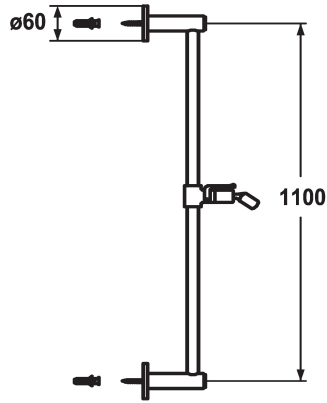

### KWC-No.

**122529**  
chromeline, L 612

**122530**  
chromeline, L 1100

\* KWC Doucheglijstang FIT style  
- "Het origineel"  
\* Van messing  
\* KWC kogelgewricht douchehouder, vastzetbare hoogte-instelling

### Afmeting lengte

L612

L1100

\* Buisdiameter 18 mm  
\* Doucheglijstang kan zo nodig tot individuele lengte ingekort worden

### Technical Data

Diameter

D60

Kleurcode

chromeline

Kraan type

Duschgleitstange

Afmeting lengte

L1100-I

Afmeting lengte

L1100

Materiaal

Messing