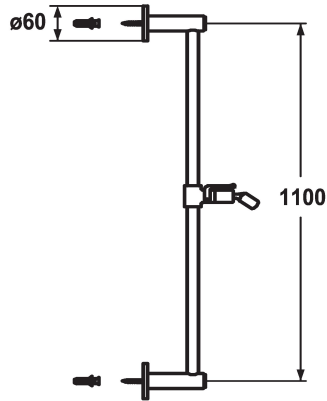

## KWC FIT

Asta di scorrimento per doccia style

Modell-Linie: SHOWERCULTURE | 26.000.503.000

Rubinerie per doccia | Accessori per doccia

### Dimensione lunghezza

L612

L1100

\* KWC Asta di scorrimento per doccia FIT style

- "L'originale"

\* Di ottone

\* KWC snodo sferico supporto doccia, regolazione arrestabile

dell'altezza

\* Diametro tubo 18 mm

\* l'asta di scorrimento per doccia può essere accorciata alla lunghezza desiderata

### Dati tecnici

Diametro

D60

Codice colore

chromeline

Tipo di rubinetto

Duschgleitstange

Dimensione lunghezza