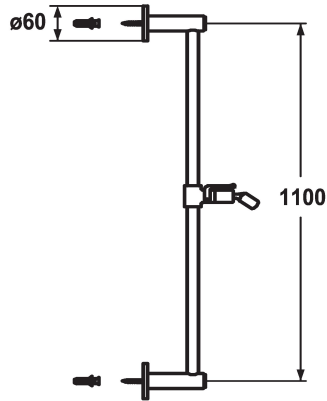

KWC FIT

Asta di scorrimento per doccia style

Modell-Linie: SHOWERCULTURE | 26.000.503.000

Rubinerie per doccia | Accessori per doccia

KWC-No.

122529
chromeline, L 612

122530
chromeline, L 1100

Dimensione lunghezza

L612

L1100

* KWC Asta di scorrimento per doccia FIT style

- "L'originale"

* Di ottone

* KWC snodo sferico supporto doccia, regolazione arrestabile

dell'altezza

* Diametro tubo 18 mm

* l'asta di scorrimento per doccia può essere accorciata alla lunghezza desiderata

Dati tecnici

Diametro

D60

Codice colore

chromeline

Tipo di rubinetto

Duschgleitstange

Dimensione lunghezza

L1100-I

Dimensione lunghezza

L1100

Materiale

Ottone

teamNumber

727878.502