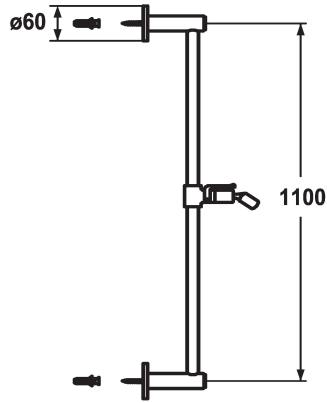

KWC FIT

Glissière de douche style

Modell-Linie: SHOWERCULTURE | 26.000.503.000

Douches | Accessoires

KWC-No.

122529
chromeline, L 612

122530
chromeline, L 1100

* KWC Glissière de douche FIT style
- "L'originale"
* En laiton

Cote Longueur

L612

L1100

* KWC support à rotule, réglage en hauteur blocable
* Diamètre-tige 18 mm
* La glissière de douche se raccourcit au besoin à la longueur voulue

Données techniques

Diamètre

D60

Code couleur

chromeline

Type de robinet

Duschgleitstange

Cote Longueur

L1100-I

Cote Longueur

L1100

Matière