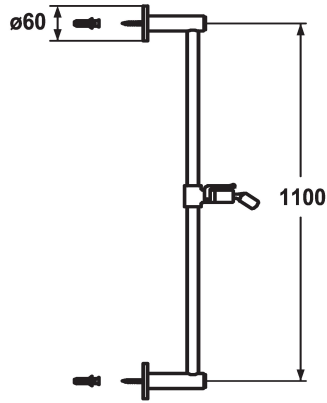

## KWC FIT

#### KWC-No.

**122529**  
chromeline, L 612

**122530**  
chromeline, L 1100

\* KWC Glissière de douche FIT style  
- "L'originale"  
\* En laiton

#### Cote Longueur

L612

L1100

\* KWC support à rotule, réglage en hauteur blocable  
\* Diamètre-tige 18 mm  
\* La glissière de douche se raccourcit au besoin à la longueur voulue

#### Données techniques

Diamètre

D60

Code couleur

chromeline

Type de robinet

Duschgleitstange

Cote Longueur