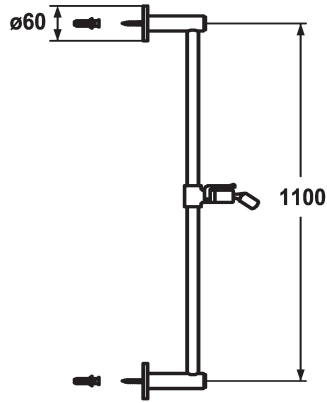

KWC FIT Sliding wall bar style

Modell-Linie: **SHOWERCULTURE | 26.000.503.000**
Suihkut ja suihkupaneelit | Suihkujen täydennysosat

KWC-No.

122529
chromeline, L 612

122530
chromeline, L 1100

Measure_L

L612

L1100

* KWC Sliding wall bar FIT style
- "The original"
* Made of brass
* KWC ball joint bracket, elevation adjustment lockable

* Tube diameter 18 mm
* The sliding wall bar can be shortened to any individual length as required

Tekniset tiedot

Halkaisija
Värikoodi
Faucet_typ
Measure_L_USA
Measure_L
Materiaali
IviCode

D60
chromeline
Duschgleitstange
L1100-I
L1100
Messinki
0