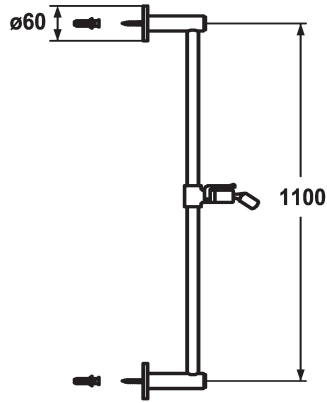

KWC FIT Barra mural

Modell-Linie: **SHOWERCULTURE** | 26.000.503.000
Duchas | Accesorios Ducha

KWC-No.

122529
chromeline, L 612

122530
chromeline, L 1100

Dimensión longitud

L612

L1100

* KWC Barra mural FIT style
- "El original"
* De latón
* KWC articulación esférica sujeción ducha, ajuste de altura

bloqueable
* Tubo diámetro 18 mm
* La barra mural si es necesario se puede cortar a medida

Datos técnicos

Diámetro	D60
Código de color	chromeline
Tipo de grifo	Duschgleitstange
Dimensión longitud	L1100-I
Dimensión longitud	L1100
Material	Latón

Diámetro	D60
Código de color	chromeline
Tipo de grifo	Duschgleitstange
Dimensión longitud	L1100-I
Dimensión longitud	L1100
Material	Latón