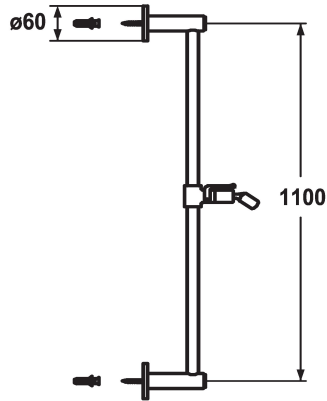

#### KWC-Nr.

**122529**  
chromeline, L 612

**122530**  
chromeline, L 1100

#### Mass Länge

L 612

L 1100

\* KWC Duschgleitstange FIT style  
- "Das Original"  
\* Aus Messing

\* KWC Kugelgelenk Brausenhalter, Höhenverstellung arretierbar  
\* Rohrdurchmesser 18 mm  
\* Duschgleitstange bei Bedarf auf individuelle Länge kürzbar

#### Technische Daten

Durchmesser

D60

Farbcode

chromeline

Armaturtyp

Duschgleitstange

Mass Länge

L 43 5/16"

Mass Länge

L 1100

Material

Messing