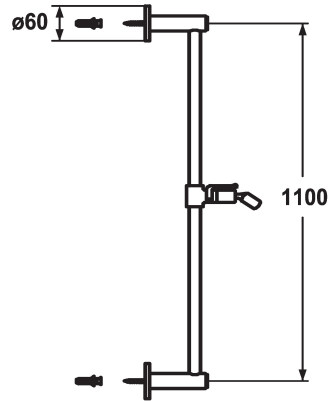

#### KWC-Nr.

**122529**  
chromeline, L 612

**122530**  
chromeline, L 1100

#### Mass Länge

L 612

L 1100

\* KWC Duschgleitstange FIT style  
- "Das Original"  
\* Aus Messing

\* KWC Kugelgelenk Brausenhalter, Höhenverstellung arretierbar  
\* Rohrdurchmesser 18 mm  
\* Duschgleitstange bei Bedarf auf individuelle Länge kürzbar

#### Technische Daten

Durchmesser

D60

Farbcode

chromeline

Armaturtyp

Duschgleitstange

Mass Länge

L 43 5/16"

Mass Länge

L 1100

Material

Messing

teamNumber

727878.502