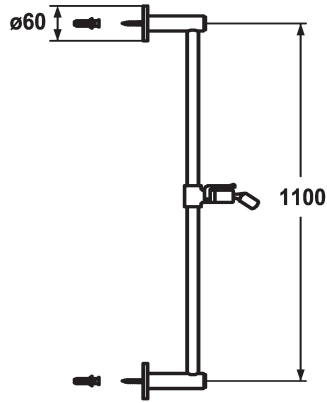

KWC FIT Duschgleitstange style

Modell-Linie: **SHOWERCULTURE** | 26.000.503.000
Duscharmaturen | Zubehör Duschen

KWC-Nr.

122529
chromeline, L 612

122530
chromeline, L 1100

Mass Länge

L 612

L 1100

* KWC Duschgleitstange FIT style
- "Das Original"
* Aus Messing

* KWC Kugelgelenk Brausenhalter, Höhenverstellung arretierbar
* Rohrdurchmesser 18 mm
* Duschgleitstange bei Bedarf auf individuelle Länge kürzbar

Technische Daten

Durchmesser

D60

Farbcode

chromeline

Armaturtyp

Duschgleitstange

Mass Länge

L 43 5/16"

Mass Länge

L 1100

Material

Messing