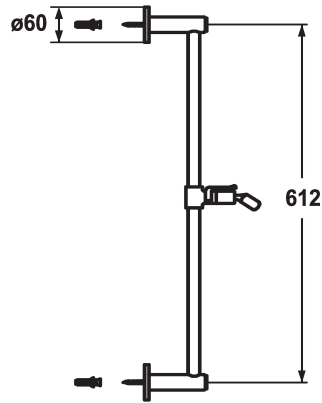

KWC FIT Sliding wall bar style

Modell-Linie: SHOWERCULTURE | 26.000.502.000

Armatura natryskowa | Wyposażenie dodatkowe do armatur natryskowych

KWC-No.

122529
chromeline, L 612

122530
chromeline, L 1100

Measure_L

L612

L1100

* KWC Sliding wall bar FIT style
- "The original"
* Made of brass
* KWC ball joint bracket, elevation adjustment lockable

* Tube diameter 18 mm
* The sliding wall bar can be shortened to any individual length as required

Dane techniczne

średnicy

D60

ATT-KWC-FARBCODE

chromeline

Faucet_typ

Duschgleitstange

Measure_L_USA

L612-I

Measure_L

L612

Materiał

Mosiądz