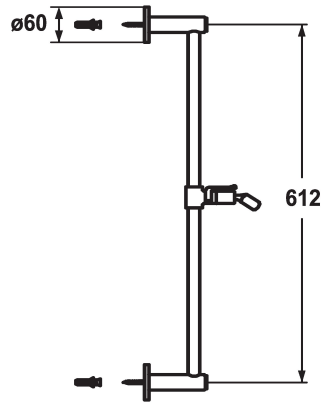

## KWC FIT Doucheglijstang

Modell-Linie: **SHOWERCULTURE** | 26.000.502.000  
Douches | Accessoires voor douches

### KWC-No.

**122529**  
chromeline, L 612

**122530**  
chromeline, L 1100

### Measure\_L

L612

L1100

\* KWC Doucheglijstang FIT style  
- "Het origineel"  
\* Van messing  
\* KWC kogelgewricht douchehouder, vastzetbare hoogte-instelling

\* Buisdiameter 18 mm  
\* Doucheglijstang kan zo nodig tot individuele lengte ingekort worden

### Technical Data

Diameter
Kleurcode
Faucet_typ
Measure_L_USA
Measure_L
Materiaal

D60
chromeline
Duschgleitstange
L612-I
L612
Messing