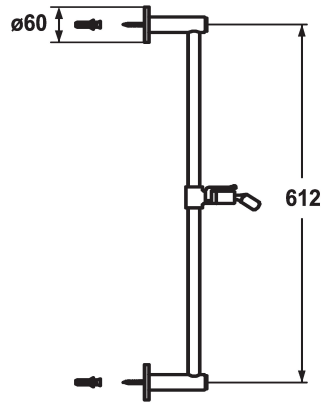

### KWC-No.

**122529**  
chromeline, L 612

**122530**  
chromeline, L 1100

### Dimensione lunghezza

L612

L1100

\* KWC Asta di scorrimento per doccia FIT style

- "L'originale"

\* Di ottone

\* KWC snodo sferico supporto doccia, regolazione arrestabile

dell'altezza

\* Diametro tubo 18 mm

\* l'asta di scorrimento per doccia può essere accorciata alla lunghezza desiderata

### Dati tecnici

Diametro

D60

Codice colore

chromeline

Tipo di rubinetto

Duschgleitstange

Dimensione lunghezza