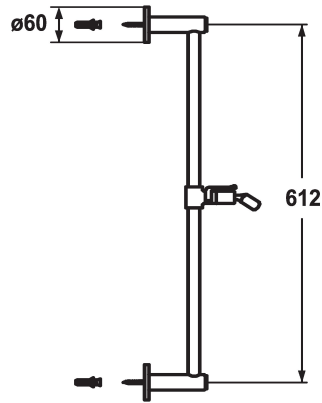

KWC FIT

Asta di scorrimento per doccia style

Modell-Linie: SHOWERCULTURE | 26.000.502.000

Rubinerie per doccia | Accessori per doccia

KWC-No.

122529

chromeline, L 612

122530

chromeline, L 1100

Dimensione lunghezza

L612

L1100

* KWC Asta di scorrimento per doccia FIT style

- "L'originale"

* Di ottone

* KWC snodo sferico supporto doccia, regolazione arrestabile

dell'altezza

* Diametro tubo 18 mm

* l'asta di scorrimento per doccia può essere accorciata alla lunghezza desiderata

Dati tecnici

Diametro

D60

Codice colore

chromeline

Tipo di rubinetto

Duschgleitstange

Dimensione lunghezza

L612-l

Dimensione lunghezza

L612

Materiale

Ottone