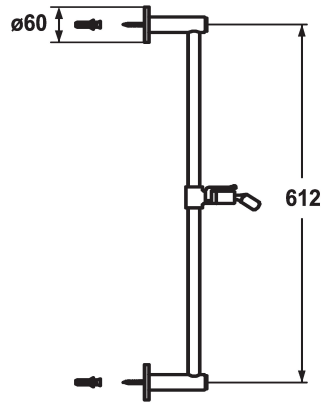

KWC FIT

Glissière de douche style

Modell-Linie: SHOWERCULTURE | 26.000.502.000

Douches | Accessoires

KWC-No.

122529
chromeline, L 612

122530
chromeline, L 1100

* KWC Glissière de douche FIT style
- "L'originale"
* En laiton

Cote Longueur

L612

L1100

* KWC support à rotule, réglage en hauteur blocable
* Diamètre-tige 18 mm
* La glissière de douche se raccourcit au besoin à la longueur voulue

Données techniques

Diamètre

D60

Code couleur

chromeline

Type de robinet

Duschgleitstange

Cote Longueur

L612-l

Cote Longueur

L612

Matière