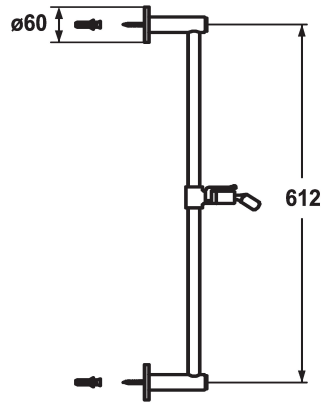

KWC FIT

Glissière de douche style

Modell-Linie: SHOWERCULTURE | 26.000.502.000

Douches | Accessoires

KWC-No.

122529

chromeline, L 612

122530

chromeline, L 1100

Cote Longueur

L612

L1100

* KWC Glissière de douche FIT style

- "L'originale"

* En laiton

* KWC support à rotule, réglage en hauteur blocable

* Diamètre-tige 18 mm

* La glissière de douche se raccourcit au besoin à la longueur voulue

Données techniques

Diamètre

D60

Code couleur

chromeline

Type de robinet

Duschgleitstange

Cote Longueur

L612-l

Cote Longueur

L612

Matière

Laiton

teamNumber