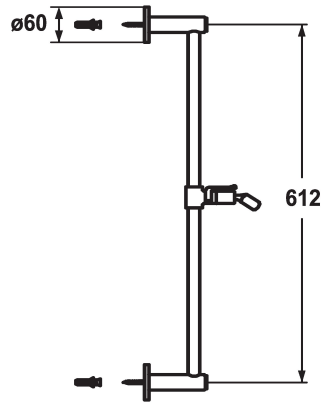

KWC FIT Sliding wall bar style

Modell-Linie: **SHOWERCULTURE | 26.000.502.000**
Suihkut ja suihkupaneelit | Suihkujen täydennysosat

KWC-No.

122529
chromeline, L 612

122530
chromeline, L 1100

Measure_L

L612

L1100

* KWC Sliding wall bar FIT style
- "The original"
* Made of brass
* KWC ball joint bracket, elevation adjustment lockable

* Tube diameter 18 mm
* The sliding wall bar can be shortened to any individual length as required

Tekniset tiedot

Halkaisija

D60

Värikoodi

chromeline

Faucet_typ

Duschgleitstange

Measure_L_USA

L612-I

Measure_L

L612

Materiaali

Messinki

IviCode

0