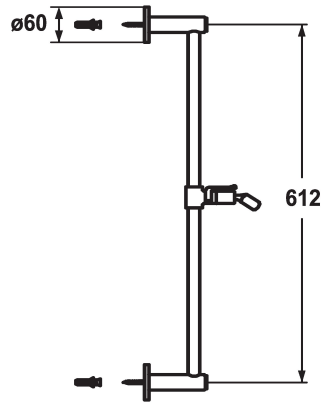

## KWC FIT Barra mural

Modell-Linie: **SHOWERCULTURE** | 26.000.502.000  
Duchas | Accesorios Ducha

### KWC-No.

**122529**  
chromeline, L 612

**122530**  
chromeline, L 1100

### Dimensión longitud

L612

L1100

\* KWC Barra mural FIT style  
- "El original"  
\* De latón  
\* KWC articulación esférica sujeción ducha, ajuste de altura

bloqueable  
\* Tubo diámetro 18 mm  
\* La barra mural si es necesario se puede cortar a medida

### Datos técnicos

Diámetro
Código de color
Tipo de grifo
Dimensión longitud
Dimensión longitud
Material

D60
chromeline
Duschgleitstange
L612-l
L612
Latón