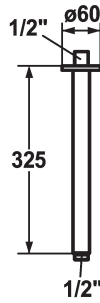

### Shower arm

Modell-Linie: **SHOWERCULTURE** | 26.000.822.000

Armatura natryskowa | Armatura natryskowa

#### KWC-No.

**122523**  
chromeline, L 225

**122525**  
chromeline, L 325

\* Shower arm  
- with escutcheon

#### Dane techniczne

średnicy

ATT-KWC-FARBCODE

Installation\_type

Faucet\_typ

Measure\_L

Materiał

#### Measure\_L

L225

L325

- suitable for all KWC shower heads  
\* Connecting thread 1/2"

D60

chromeline

Deckenmontage

Brausenarm