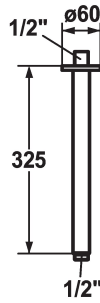

## KWC SHOWERCULTURE

Braccio doccia

Modell-Linie: SHOWERCULTURE | 26.000.822.000

Rubinerie per doccia | Rubinerie per doccia

### KWC-No.

**122523**  
chromeline, L 225

**122525**  
chromeline, L 325

\* Braccio doccia  
- con rosetta

### Dati tecnici

Diametro

Codice colore

Tipo di installazione

Tipo di rubinetto

Dimensione lunghezza

Materiale

### Dimensione lunghezza

L225

L325

- adatto per tutti i soffioni a snodo KWC  
\* Filettatura raccordo 1/2"

D60

chromeline

montaggio soffitto

Brausenarm