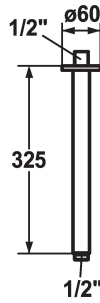

KWC SHOWERCULTURE

Bras de douche

Modell-Linie: SHOWERCULTURE | 26.000.822.000

Douches | Douches

KWC-No.

122523
chromeline, L 225

122525
chromeline, L 325

* Bras de douche
- avec rosace

Données techniques

Diamètre

Code couleur

Type d'installation

Type de robinet

Cote Longueur

Matière

Cote Longueur

L225

L325

- convient pour toutes les douches de tête KWC
* Raccord 1/2"

D60

chromeline

montage plafond

Brausenarm

L325