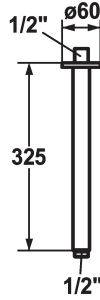

KWC SHOWERCULTURE

Shower arm

Modell-Linie: **SHOWERCULTURE** | 26.000.822.000

Sprchové armatury | Sprchové armatury

KWC-No.

122523
chromeline, L 225

122525
chromeline, L 325

* Shower arm
- with escutcheon

Technické údaje

ATT-KWC-DURCHMESSER

ATT-KWC-FARBCODE

Installation_type

Faucet_typ

Measure_L

Materiál

Measure_L

L225

L325

- suitable for all KWC shower heads
* Connecting thread 1/2"

D60

chromeline

stropní instalace

Brausenarm

L325