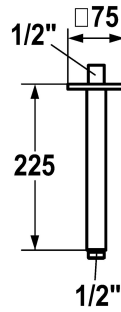

KWC SHOWERCULTURE

Shower arm

Modell-Linie: SHOWERCULTURE | 26.000.824.000

Armatura natryskowa | Armatura natryskowa

KWC-No.

122524

chromeline, L 225

122526

chromeline, L 325

* Shower arm
- with escutcheon

- suitable for all KWC shower heads
* Connecting thread 1/2"

Dane techniczne

średnicy
ATT-KWC-FARBCODE
Installation_type
Faucet_typ
Measure_L
Materiał

75x75
chromeline
Deckenmontage
Brausenarm
L225
Mosiądz