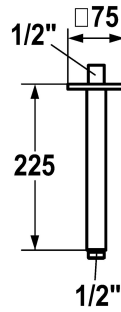

KWC SHOWERCULTURE

Bras de douche

Modell-Linie: SHOWERCULTURE | 26.000.824.000

Douches | Douches

KWC-No.

122524

chromeline, L 225

122526

chromeline, L 325

* Bras de douche
- avec rosace

- convient pour toutes les douches de tête KWC
* Raccord 1/2"

Données techniques

Diamètre
Code couleur
Type d'installation
Type de robinet
Cote Longueur
Matière