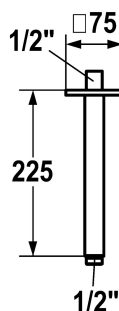

KWC SHOWERCULTURE

Shower arm

Modell-Linie: SHOWERCULTURE | 26.000.824.000

Sprchové armatury | Sprchové armatury

KWC-No.

122524

chromeline, L 225

122526

chromeline, L 325

* Shower arm
- with escutcheon

- suitable for all KWC shower heads
* Connecting thread 1/2"

Technické údaje

ATT-KWC-DURCHMESSER

75x75

ATT-KWC-FARBCODE

chromeline

Installation_type

stropní instalace

Faucet_typ

Brausenarm

Measure_L

L225

Materiál

mosaz