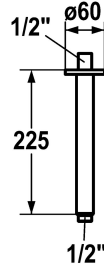

### Shower arm

Modell-Linie: SHOWERCULTURE | 26.000.821.000

Armatura natryskowa | Armatura natryskowa

#### KWC-No.

**122523**  
chromeline, L 225

**122525**  
chromeline, L 325

\* Shower arm  
- with escutcheon

#### Dane techniczne

średnicy

ATT-KWC-FARBCODE

Installation\_type

Faucet\_typ

Measure\_L

Materiał

#### Measure\_L

L225

L325

- suitable for all KWC shower heads  
\* Connecting thread 1/2"

D60

chromeline

Deckenmontage

Brausenarm