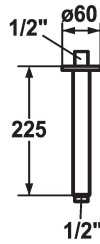

KWC SHOWERCULTURE Douchearm

Modell-Linie: SHOWERCULTURE | 26.000.821.000
Douches | Douches

KWC-No.

122523
chromeline, L 225

122525
chromeline, L 325

* Douchearm
- met rozet

Technical Data

Diameter

Kleurcode

Installation_type

Faucet_typ

Measure_L

Materiaal

Measure_L

L225

L325

- geschikt voor alle KWC hoofddouches
* Aansluit Schroefdraad 1/2"

D60

chromeline

plafond montage

Brausenarm

L225

Messing