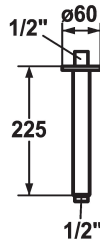

KWC SHOWERCULTURE

Braccio doccia

Modell-Linie: SHOWERCULTURE | 26.000.821.000

Rubinerie per doccia | Rubinerie per doccia

KWC-No.

122523
chromeline, L 225

122525
chromeline, L 325

* Braccio doccia
- con rosetta

Dati tecnici

Diametro

Codice colore

Tipo di installazione

Tipo di rubinetto

Dimensione lunghezza

Materiale

teamNumber

sanitas TroeschNumber

Dimensione lunghezza

L225

L325

- adatto per tutti i soffioni a snodo KWC
* Filettatura raccordo 1/2"

D60

chromeline

montaggio soffitto

Brausenarm

L225

Ottone

727942.502

6545 132.501