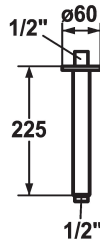

KWC SHOWERCULTURE

Shower arm

Modell-Linie: SHOWERCULTURE | 26.000.821.000

Suihkut ja suihkupaneelit | Suihkut ja suihkupaneelit

KWC-No.

122523
chromeline, L 225

122525
chromeline, L 325

* Shower arm
- with escutcheon

Tekniset tiedot

Halkaisija

Värikoodi

Installation_type

Faucet_typ

Measure_L

Materiaali

IviCode

Measure_L

L225

L325

- suitable for all KWC shower heads
* Connecting thread 1/2"

D60

chromeline

Pinta-asennus

Brausenarm