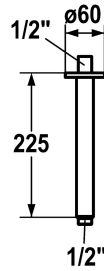

KWC SHOWERCULTURE

Shower arm

Modell-Linie: **SHOWERCULTURE** | 26.000.821.000

Sprchové armatury | Sprchové armatury

KWC-No.

122523
chromeline, L 225

122525
chromeline, L 325

* Shower arm
- with escutcheon

Technické údaje

ATT-KWC-DURCHMESSER

ATT-KWC-FARBCODE

Installation_type

Faucet_typ

Measure_L

Materiál

Measure_L

L225

L325

- suitable for all KWC shower heads
* Connecting thread 1/2"

D60

chromeline

stropní instalace

Brausenarm

L225