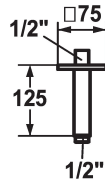

### KWC-No.

**122522**  
chromeline, L 125

**125554**  
matt black, L 125

**125555**  
brushed steel, L 125

matt black

brushed steel

\* Douchearm  
- met rozet

- geschikt voor alle KWC hoofddouches  
\* Aansluitschroefdraad 1/2"

### Technical Data

Diameter	75x75
Kleurcode	chromeline
Installation_type	plafond montage
Faucet_typ	Brausenarm
Measure_L	L125
Materiaal	Messing

75x75
chromeline
plafond montage
Brausenarm
L125
Messing

NEW