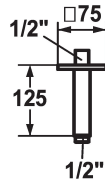

### KWC-No.

**122522**  
chromeline, L 125

**125554**  
matt black, L 125

**125555**  
brushed steel, L 125

matt black

brushed steel

\* Douchearm  
- met rozet

- geschikt voor alle KWC hoofddouches  
\* Aansluitschroefdraad 1/2"

### Technical Data

Diameter	75x75
Kleurcode	chromeline
Type installatie	plafond montage
Kraan type	Brausenarm
Afmeting lengte	L125
Materiaal	Messing

Diameter	75x75
Kleurcode	chromeline
Type installatie	plafond montage
Kraan type	Brausenarm
Afmeting lengte	L125
Materiaal	Messing