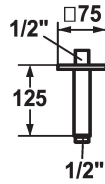

KWC SHOWERCULTURE

Bras de douche

Modell-Linie: SHOWERCULTURE | 26.000.823.000

Douches | Douches

KWC-No.

122522
chromeline, L 125

125554
matt black, L 125

125555
brushed steel, L 125

matt black

brushed steel

* Bras de douche
- avec rosace

- convient pour toutes les douches de tête KWC
* Raccord 1/2"

Données techniques

Diamètre	75x75
Code couleur	chromeline
Type d'installation	montage plafond
Type de robinet	Brausenarm
Cote Longueur	L125
Matière	Laiton