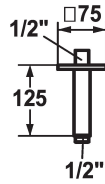

KWC SHOWERCULTURE

Brausenarm

Modell-Linie: SHOWERCULTURE | 26.000.823.000

Duscharmaturen | Brausearm

KWC-Nr.

122522
chromeline, L 125

125554
matt black, L 125

125555
brushed steel, L 125

matt black

brushed steel

* Brausenarm
- mit Rosette

- geeignet für alle KWC Kopfbrausen
* Anschlussgewinde 1/2"

Technische Daten

Durchmesser

75 x 75

Farbcode

chromeline

Installationsart

Deckenmontage

Armaturtyp

Brausenarm

Mass Länge

L 125

Material