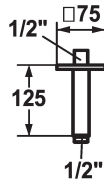

KWC SHOWERCULTURE

Shower arm

Modell-Linie: **SHOWERCULTURE** | 26.000.823.000

Sprchové armatury | Sprchové armatury

KWC-No.

122522
chromeline, L 125

125554
matt black, L 125

125555
brushed steel, L 125

matt black

brushed steel

* Shower arm
- with escutcheon

- suitable for all KWC shower heads
* Connecting thread 1/2"

Technické údaje

ATT-KWC-DURCHMESSER

75x75

ATT-KWC-FARBCODE

chromeline

Installation_type

stropní instalace

Faucet_typ

Brausenarm

Measure_L

L125

Materiál