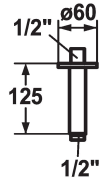

KWC SHOWERCULTURE

Shower arm

Modell-Linie: SHOWERCULTURE | 26.000.820.000

Armatura natryskowa | Armatura natryskowa

KWC-No.

122521
chromeline, L 125

125552
matt black, L 125

125553
brushed steel, L 125

ATT-KWC-FARBCODE

chromeline

matt black

brushed steel

* Shower arm
- with escutcheon

- suitable for all KWC shower heads
* Connecting thread 1/2"

Dane techniczne

średnicy

ATT-KWC-FARBCODE

Faucet_typ

Measure_L

Materiał

D125

chromeline

Brausenarm

L125