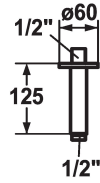

### KWC-No.

**122521**  
chromeline, L 125

**125552**  
matt black, L 125

**125553**  
brushed steel, L 125

### Kleurcode

chromeline

matt black

brushed steel

\* Douchearm  
- met rozet

- geschikt voor alle KWC hoofddouches  
\* Aansluitschroefdraad 1/2"

### Technical Data

Diameter

D125

Kleurcode

chromeline

Faucet\_typ

Brausenarm

Measure\_L