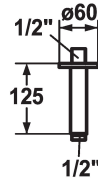

### KWC-No.

**122521**  
chromeline, L 125

**125552**  
matt black, L 125

**125553**  
brushed steel, L 125

### Kleurcode

chromeline

matt black

brushed steel

\* Douchearm  
- met rozet

- geschikt voor alle KWC hoofddouches  
\* Aansluitschroefdraad 1/2"

### Technical Data

Diameter

D125

Kleurcode

chromeline

Kraan type

Brausenarm

Afmeting lengte