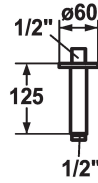

### Braccio doccia

Modell-Linie: SHOWERCULTURE | 26.000.820.000

Rubinerie per doccia | Rubinerie per doccia

#### KWC-No.

**122521**  
chromeline, L 125

**125552**  
matt black, L 125

**125553**  
brushed steel, L 125

#### Codice colore

chromeline

matt black

brushed steel

\* Braccio doccia  
- con rosetta

- adatto per tutti i soffioni a snodo KWC  
\* Filettatura raccordo 1/2"

#### Dati tecnici

Diametro

D125

Codice colore

chromeline

Tipo di rubinetto

Brausenarm

Dimensione lunghezza