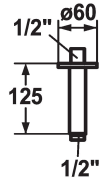

KWC SHOWERCULTURE

Braccio doccia

Modell-Linie: SHOWERCULTURE | 26.000.820.000

Rubinerie per doccia | Rubinerie per doccia

KWC-No.

122521
chromeline, L 125

125552
matt black, L 125

125553
brushed steel, L 125

Codice colore

chromeline

matt black

brushed steel

* Braccio doccia
- con rosetta

- adatto per tutti i soffioni a snodo KWC
* Filettatura raccordo 1/2"

Dati tecnici

Diametro

D125

Codice colore

chromeline

Tipo di rubinetto

Brausenarm

Dimensione lunghezza

L125

Materiale