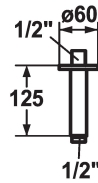

### KWC-No.

**122521**  
chromeline, L 125

**125552**  
matt black, L 125

**125553**  
brushed steel, L 125

### Code couleur

chromeline

matt black

brushed steel

\* Bras de douche  
- avec rosace

- convient pour toutes les douches de tête KWC  
\* Raccord 1/2"

### Données techniques

Diamètre
Code couleur
Type de robinet
Cote Longueur
Matière
teamNumber
sanitasTroeschNumber

D125
chromeline
Brausenarm
L125
Laiton
727941.502
6545 131.501