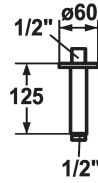

KWC SHOWERCULTURE

Bras de douche

Modell-Linie: SHOWERCULTURE | 26.000.820.000

Douches | Douches

KWC-No.

122521
chromeline, L 125

125552
matt black, L 125

125553
brushed steel, L 125

Code couleur

chromeline

matt black

brushed steel

* Bras de douche
- avec rosace

- convient pour toutes les douches de tête KWC
* Raccord 1/2"

Données techniques

Diamètre

D125

Code couleur

chromeline

Type de robinet

Brausenarm

Cote Longueur

L125

Matière