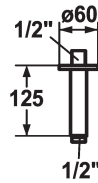

KWC SHOWERCULTURE

Shower arm

Modell-Linie: SHOWERCULTURE | 26.000.820.000

Suihkut ja suihkupaneelit | Suihkut ja suihkupaneelit

KWC-No.

122521
chromeline, L 125

125552
matt black, L 125

125553
brushed steel, L 125

Värikoodi

chromeline

matt black

brushed steel

* Shower arm
- with escutcheon

- suitable for all KWC shower heads
* Connecting thread 1/2"

Tekniset tiedot

Halkaisija

D125

Värikoodi

chromeline

Faucet_typ

Brausenarm

Measure_L

L125

Materiaali