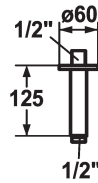

KWC SHOWERCULTURE

Brausenarm

Modell-Linie: SHOWERCULTURE | 26.000.820.000

Duscharmaturen | Brausearm

KWC-Nr.

122521
chromeline, L 125

125552
matt black, L 125

125553
brushed steel, L 125

Farbcode

chromeline

matt black

brushed steel

* Brausenarm
- mit Rosette

- geeignet für alle KWC Kopfbrausen
* Anschlussgewinde 1/2"

Technische Daten

Durchmesser

D125

Farbcode

chromeline

Armaturtyp

Brausenarm

Mass Länge

L 125

Material