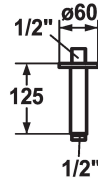

#### KWC-Nr.

**122521**  
chromeline, L 125

**125552**  
matt black, L 125

**125553**  
brushed steel, L 125

#### Farbcode

chromeline

matt black

brushed steel

\* Brausenarm  
- mit Rosette

- geeignet für alle KWC Kopfbrausen  
\* Anschlussgewinde 1/2"

#### Technische Daten

Durchmesser

D125

Farbcode

chromeline

Armaturtyp

Brausenarm

Mass Länge